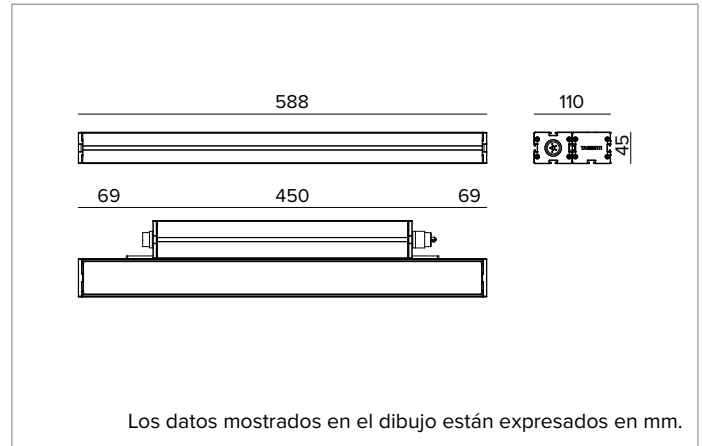

E0552GSL827ELBC | JEDI NOVA 55 Proyector Side Box

Proyector lineal orientable de LED

	2700K	H(m)	D(m)	E _{max} (lx)		
	Ra80		11°			
	Fixture Power	35W	1	0.19	46238	
	Source Flux	4446lm	2	0.39	11560	
	Fixture Flux	2672lm	3	0.58	5138	
	Efficacy	76lm/W	4	0.78	2890	
TS2128	I _{max} =10400cd/klm	I _{max}	46238cd	5	0.97	1850

Cuerpo de aluminio extruido anodizado 15μ. Pantalla plana de cristal extra claro de 5mm de espesor. Cuerpo de la luminaria orientable respecto a la superficie de instalación mediante estribos accesorios.

Color y acabado: Cobre bruñido

Dimensiones: L=588mm

Peso: 3,2Kg

Versión: Comfort

Grado de protección: IP66,IP67,IP68,IP69

Resistencia mecánica: IK07

CARACTERÍSTICAS ELÉCTRICAS

Driver integrado, en la versión ON-OFF (posicionado lateralmente al cuerpo óptico). Equipado con cableado pasante con conectores IN/OUT para instalación de panel con sellado longitudinal (el sellado limita el riesgo de ascenso de la humedad hacia el driver / cuerpo óptico). Luminaria compatible con EN 60598-2-22 para suministro de energía desde un sistema de emergencia centralizado CPSS (Central Power Supply System), no incorporado en la luminaria - áreas de alto riesgo excluidas. La potencia y el flujo predeterminados son 100% en CA y 100% en CC.